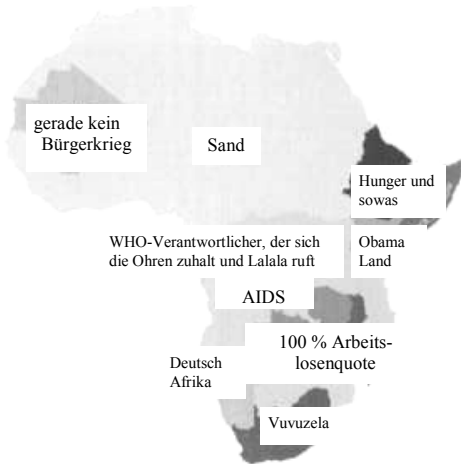

KINDERSEGNUNG

Kindersegnung mit Bischof Franz-Peter Tebartz-van Elst

Am Mittwoch, 28. Dezember 2011, 14.30 Uhr, sind die Kinder des Bistums mit ihren Familien zur traditionellen Kindersegnung in den Limburger Dom eingeladen. Im Anschluss an den Wortgottesdienst wird Bischof Franz-Peter Tebartz-van Elst, Dompfarrer Gereon Rehberg und Diözesanjugendpfarrer Joachim Braun den Kindern den Einzelsegen erteilen.

Um 14.00 Uhr gestaltet der St. Martins-Chor aus Bad Ems unter der Leitung von Bezirkskantor Lutz Brenner ein „Offenes Singen“.

In Hadamar kann an diesem Tag rund um die Kirche auch die Krippenausstellung besucht werden. Sie ist vom 28. Dezember 2011 bis 12. Januar 2012 täglich in der Zeit von 14.00 bis 18.00 Uhr geöffnet. Silvester ist die Ausstellung geschlossen.

KOLLEKTE AM 1. JANUAR 2012

„Bereitet dem Herrn den Weg“ lautet das Leitwort des diesjährigen Afrikatages. Eine der wirksamsten Formen der Hilfe ist die Ausbildung von Menschen, die sich vom Wort Gottes begeistern und leiten lassen.

Afrika aus Sicht der Europäer